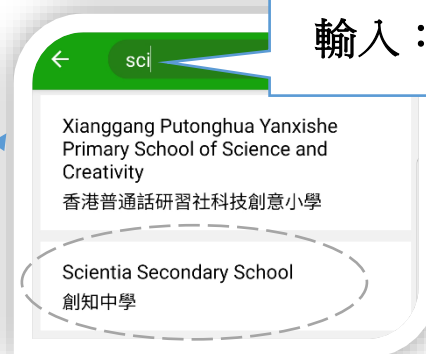

Android 系統 – 安卓設備適用 (手機/平板) @27/08/2022

1. 下載、安裝及啟動 – Google Play，關鍵字：「eClass Student App」

輸入：sci

同學登入名稱及密碼

輸入完按【登入】

2. 成功登入後，進入 App 首頁。

3. 觀看給的家長通告。

4. 更多功能。