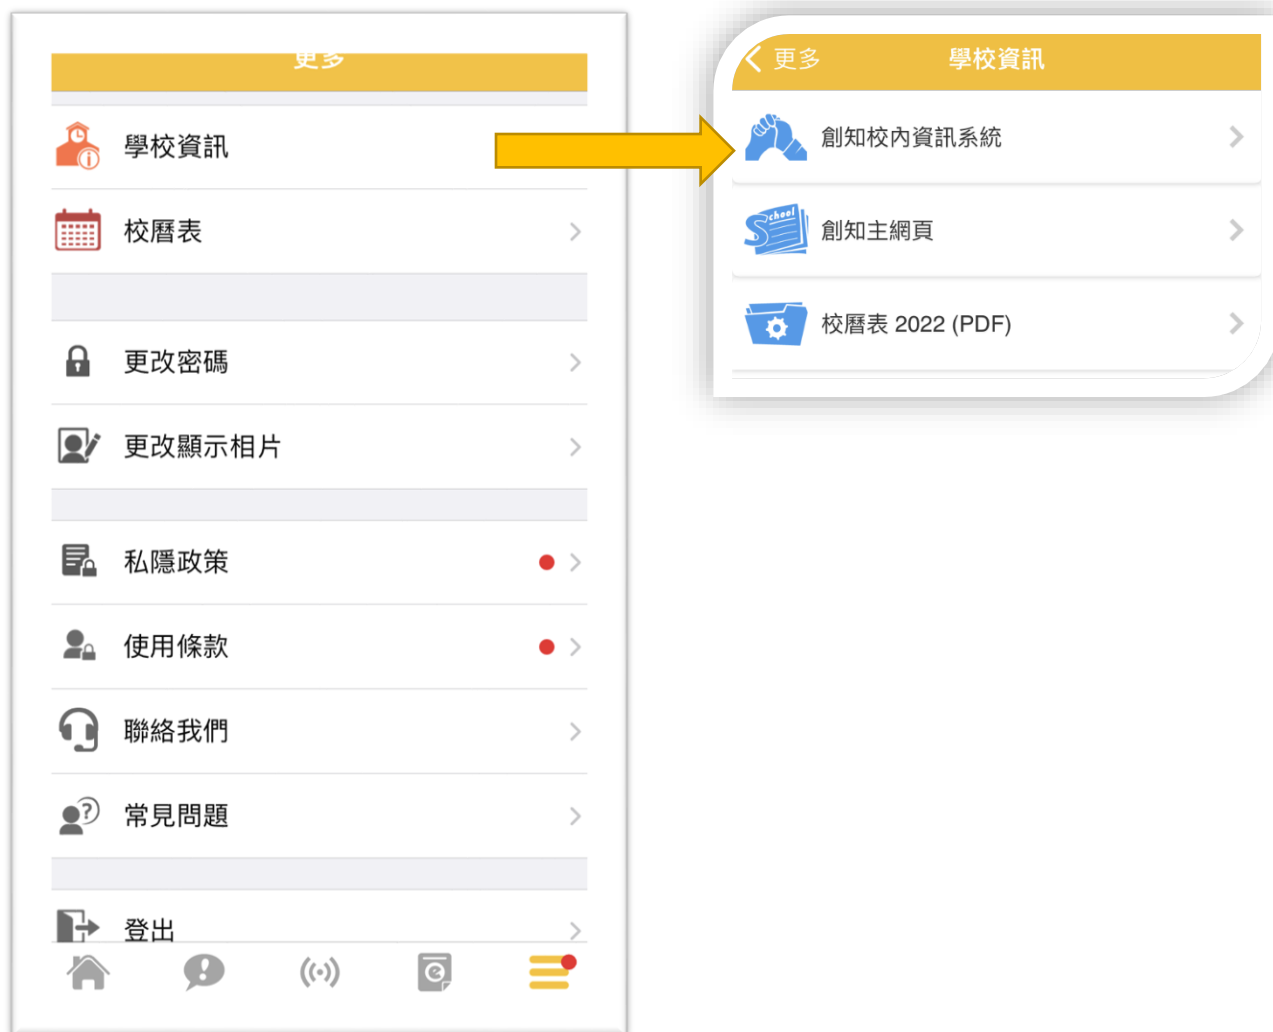

4. 更多功能。

5. 「創知校內資訊系統」。更多的在校資訊在此：