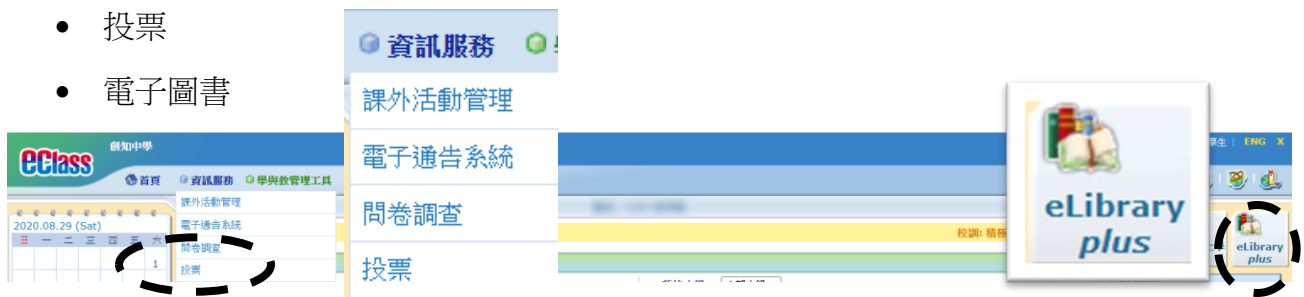

5. 另外兩個功能介紹：

- 投票
- 電子圖書

6. eClass 內的其他內置功能一般都不使用，請不必理會。

7. 在公用電腦使用完成後，請登出戶口。

[簡介完]