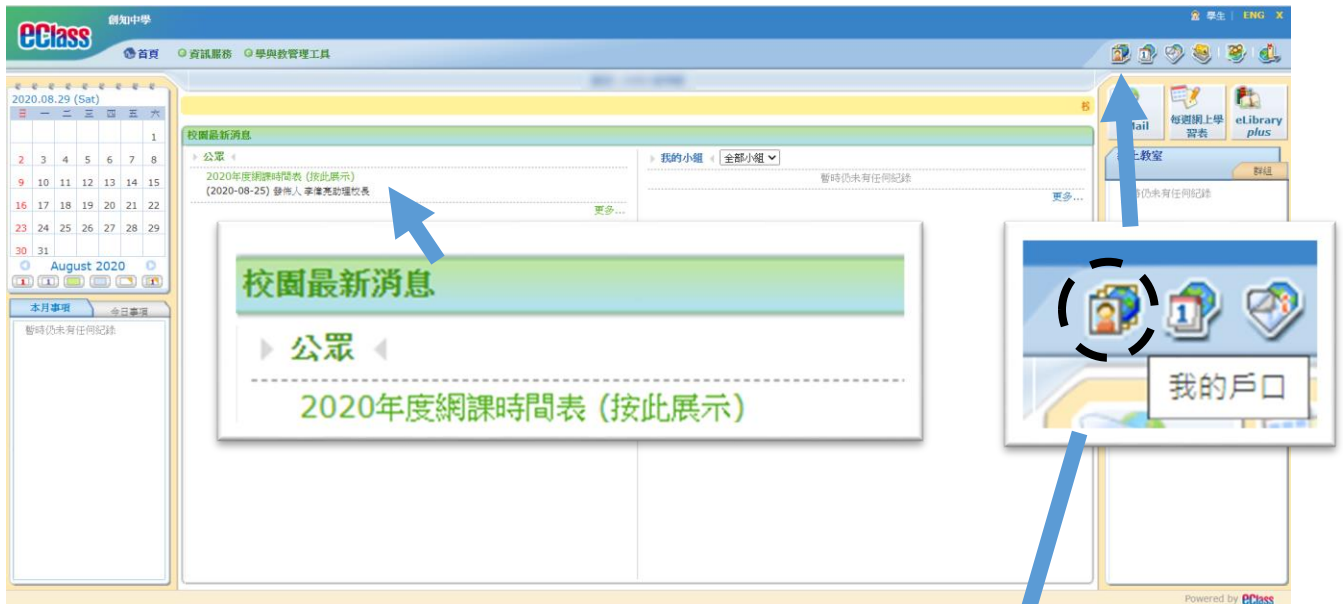

1. 網址：eClass.wss.edu.hk
2. 登入系統：例子 (登入編號：s39999)

3. 登入後主畫面。

### 更改密碼

4. 主要功能介紹 – SSS 校內管理系統

5. 另外兩個功能介紹：

- 投票
- 電子圖書

6. eClass 內的其他內置功能一般都不使用，請不必理會。

7. 在公用電腦使用完成後，請登出戶口。

[簡介完]