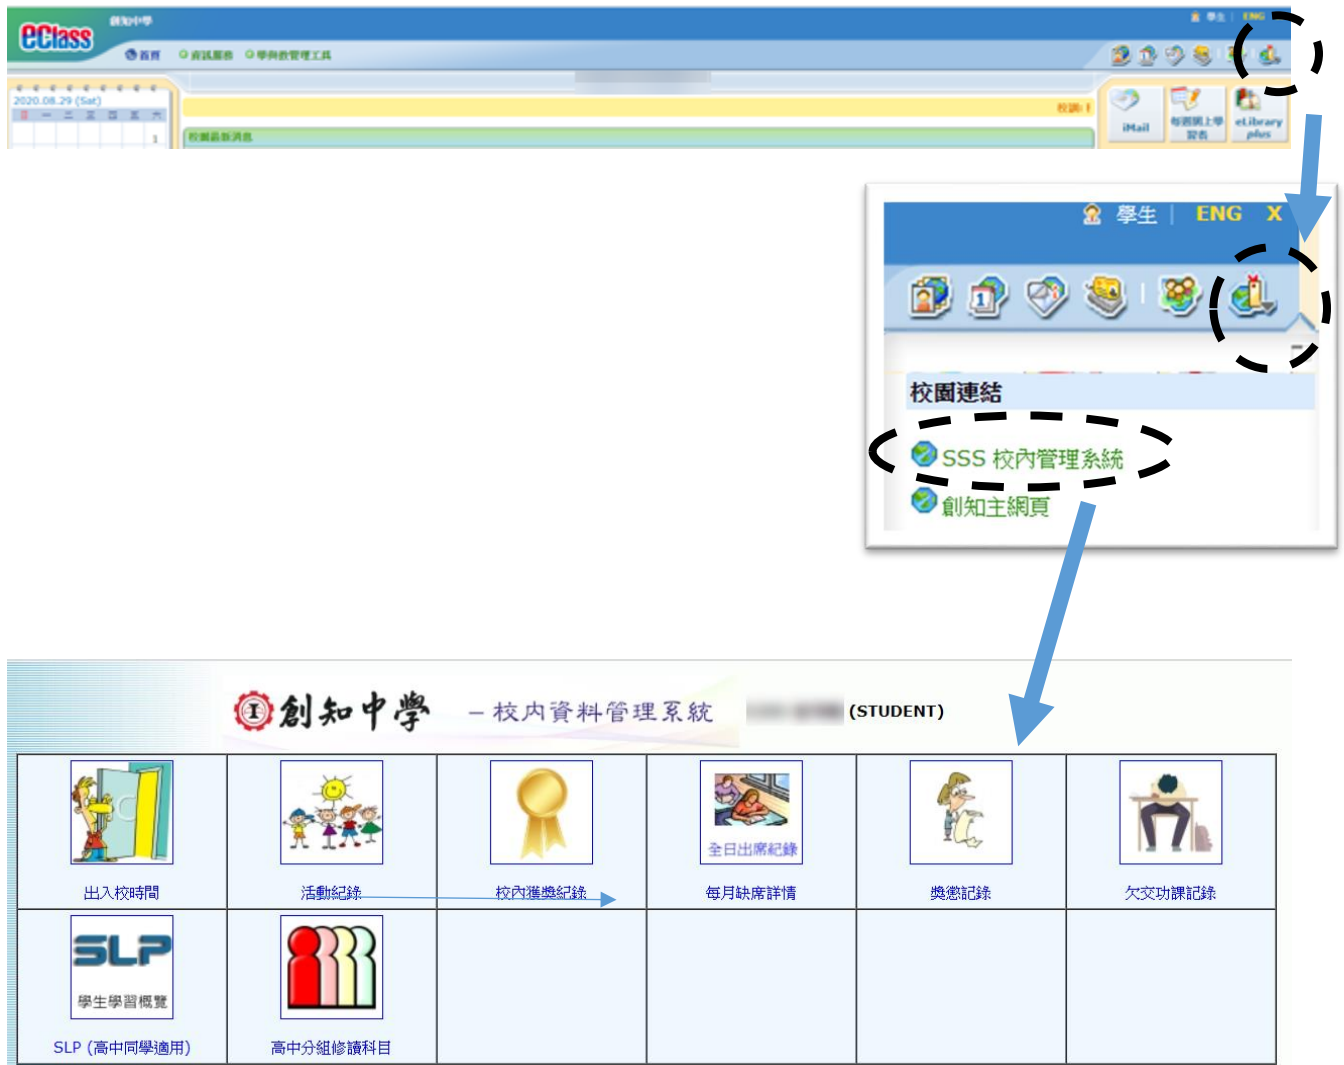

1. 網址：eClass.wss.edu.hk
2. 登入系統：例子 (登入編號：s39999)

3. 登入後主畫面。

### 更改密碼

4. 主要功能介紹 – SSS 校內管理系統

5. 另外兩個功能介紹：

- 投票
- 電子圖書

6. eClass 內的其他內置功能一般都不使用，請不必理會。

7. 在公用電腦使用完成後，請登出戶口。

[簡介完]